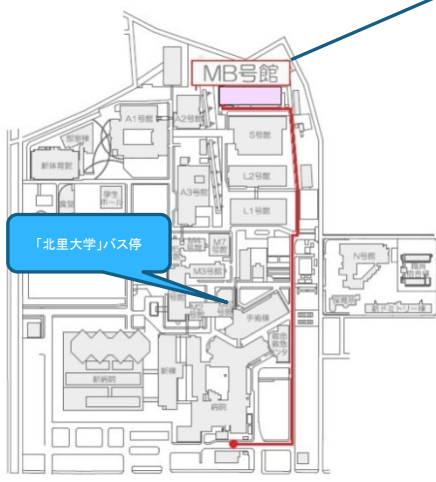

# 北里アクアリウムラボ

～北里大学海洋生命科学部ミニ水族館～

北里アクアリウムラボは、  
水族館職員や博物館職員を目指している学生が、  
企画・運営している水族館です。

開館日／月～金(土日祝日休館)

開館時間／10:00～16:00

所在地／〒252-0373

神奈川県相模原市南区北里1-15-1

北里大学MB号館

アクセス／小田急線「相模大野」駅(北口)下車

神奈川県中央交通バス1番乗り場より

北里大学病院行き等に乗車、「北里大学」下車

全体配置図